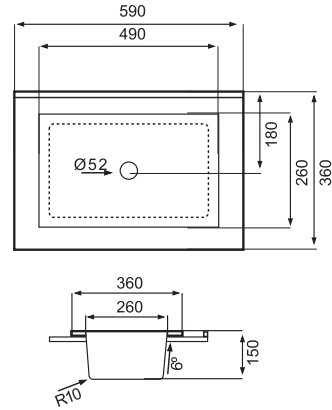

ISOBEL 600
600X400X170

ISOBEL 750
750X520X185

BIANCA 600 600x400x180

BIANCA 750 750x520x180

PAULA 600 600x400x195

PAULA 750 750x520x195

PAULA 900x520x195

CORNER 680x680x160

VANITY 1200x520x195

DOUBLE BOWL 1500x540x160

ANGELA 600
500x270x150

ANGELA 750
590x360x150

DONNA 600
600x400x155

KING
542x430x165

ERICA
550x490x165

SALON
485x490x185

CRYSTAL 600 SOLID SURFACE TOP
610x405x20

CRYSTAL 750 SOLID SURFACE TOP
765x514x20

CRYSTAL 1000 SOLID SURFACE TOP
1042x590x20