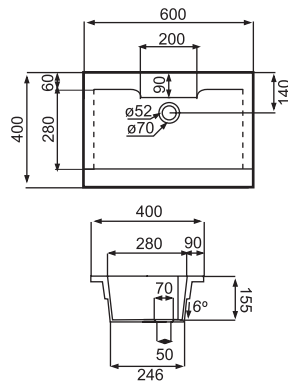

ISOBEL 600
600X400X170

ISOBEL 750
750X520X185

BIANCA 600 600x400x180

BIANCA 750 750x520x180

PAULA 600 600x400x195

PAULA 750 750x520x195

PAULA 900x520x195

CORNER 680x680x160

VANITY 1200x520x195

DOUBLE BOWL 1500x540x160

ANGELA 600
500x270x150

ANGELA 750
590x360x150

DONNA 600
600x400x155

KING
542x430x165

ERICA
550x490x165

SALON
485x490x185

CRYSTAL 600 SOLID SURFACE TOP
610x405x20

CRYSTAL 750 SOLID SURFACE TOP
765x514x20

CRYSTAL 1000 SOLID SURFACE TOP
1042x590x20