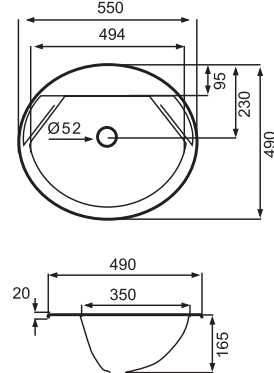

ISOBEL 600
600X400X170

ISOBEL 750
750X520X185

BIANCA 600 600x400x180

BIANCA 750 750x520x180

PAULA 600 600x400x195

PAULA 750 750x520x195

PAULA 900x520x195

CORNER 680x680x160

VANITY 1200x520x195

DOUBLE BOWL 1500x540x160

ANGELA 600
500x270x150

ANGELA 750
590x360x150

DONNA 600
600x400x155

KING
542x430x165

ERICA
550x490x165

SALON
485x490x185

CRYSTAL 600 SOLID SURFACE TOP
610x405x20

CRYSTAL 750 SOLID SURFACE TOP
765x514x20

CRYSTAL 1000 SOLID SURFACE TOP
1042x590x20