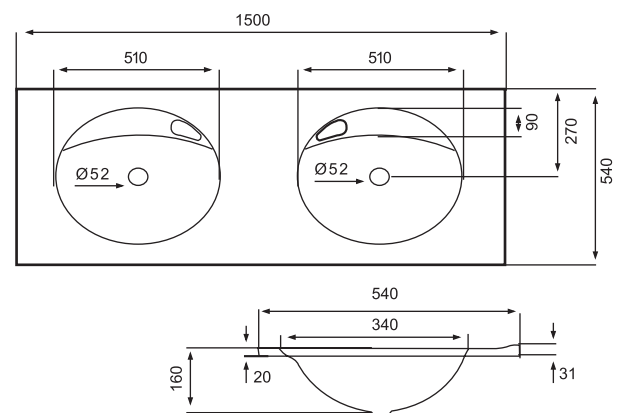

ISOBEL 600
600X400X170

ISOBEL 750
750X520X185

BIANCA 600 600x400x180

BIANCA 750 750x520x180

PAULA 600 600x400x195

PAULA 750 750x520x195

PAULA 900x520x195

CORNER 680x680x160

VANITY 1200x520x195

DOUBLE BOWL 1500x540x160

ANGELA 600
500x270x150

ANGELA 750
590x360x150

DONNA 600
600x400x155

KING
542x430x165

ERICA
550x490x165

SALON
485x490x185

CRYSTAL 600 SOLID SURFACE TOP
610x405x20

CRYSTAL 750 SOLID SURFACE TOP
765x514x20

CRYSTAL 1000 SOLID SURFACE TOP
1042x590x20